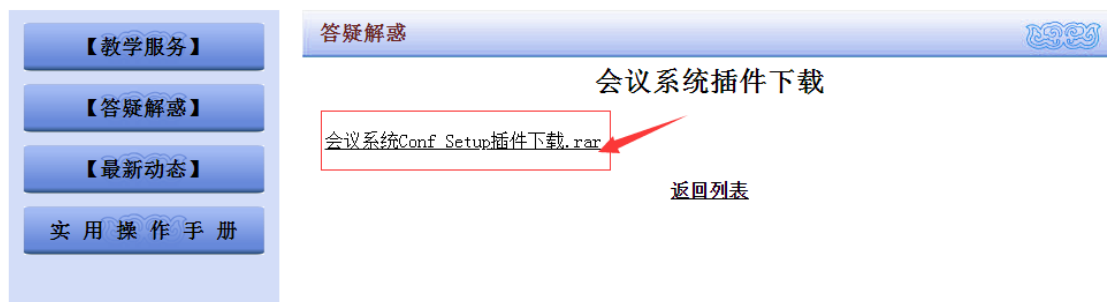

鄂尔多斯市中医药适宜技术指导中心 会议系统登录使用步骤

1.使用360浏览器或IE浏览器，输入网址：

http://eeds.zyyspwlpt.com进入鄂尔多斯市中医药适宜技术指导中心网站

2.下载会议插件，下拉至【教学服务管理】栏目，点击“会议系统插件下载”

当前位置：首页 > 答疑解惑 > 新闻信息

下载后解压文件，双击“应用程序”

3.安装会议插件(注：插件只需安装一次，以后进入会议无需重复安装)

4. 下拉至【加入会议】栏目，点击需加入的会议