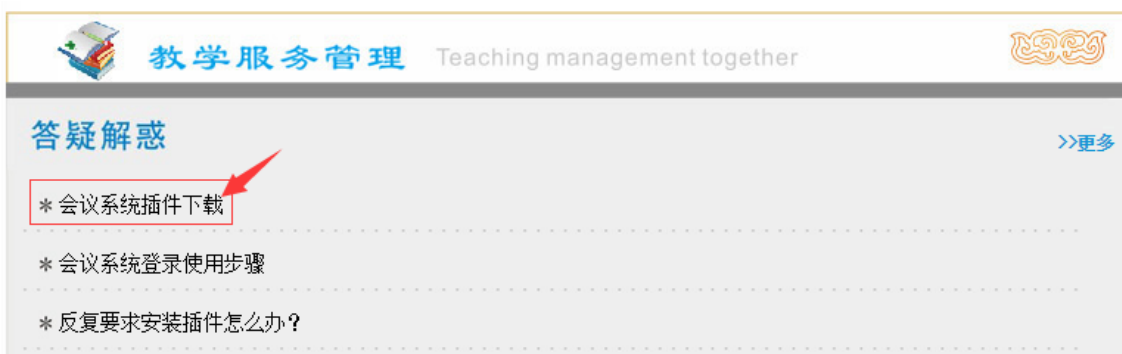

鄂尔多斯市中医药适宜技术指导中心 会议系统登录使用步骤

1.使用360浏览器或IE浏览器，输入网址：

http://eeds.zyyspwlpt.com进入鄂尔多斯市中医药适宜技术指导中心网站

2.下载会议插件，下拉至【教学服务管理】栏目，点击“会议系统插件下载”

当前位置：首页 > 答疑解惑 > 新闻信息

下载后解压文件，双击“应用程序”

3.安装会议插件(注：插件只需安装一次，以后进入会议无需重复安装)

4. 下拉至【加入会议】栏目，点击需加入的会议