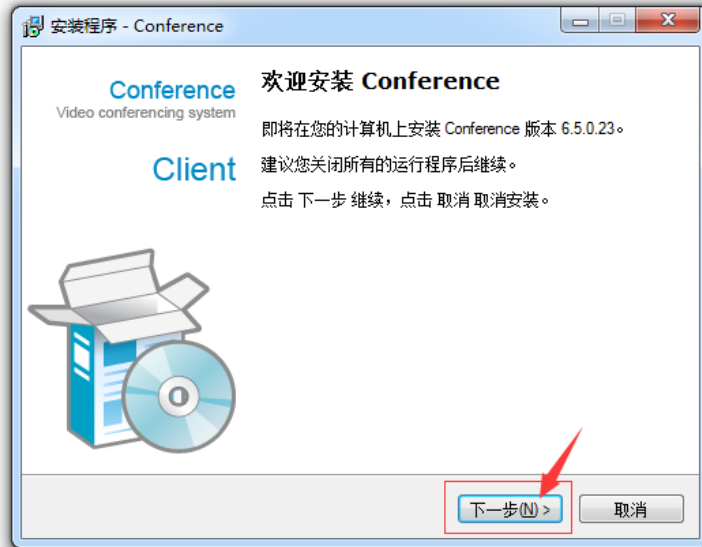

鄂尔多斯市中医药适宜技术指导中心 会议系统登录使用步骤

1.使用360浏览器或IE浏览器，输入网址：

http://eeds.zyyspwlpt.com进入鄂尔多斯市中医药适宜技术指导中心网站

2.下载会议插件，下拉至【教学服务管理】栏目，点击“会议系统插件下载”

当前位置：首页 > 答疑解惑 > 新闻信息

下载后解压文件，双击“应用程序”

3.安装会议插件(注：插件只需安装一次，以后进入会议无需重复安装)

4. 下拉至【加入会议】栏目，点击需加入的会议

5.360浏览器设置兼容模式，输入用户名和密码，点击【进入会议】

系统自动显示检测会议系统客户端更新

更新后将自动进入会议室

联系方式：

技术服务部：13521478499

技术服务 QQ号：714477901、2335330788