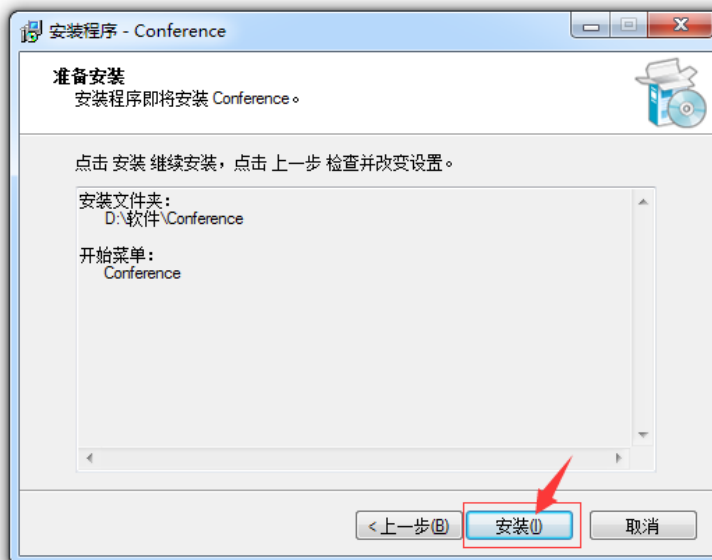

鄂尔多斯市中医药适宜技术指导中心 会议系统登录使用步骤

1.使用360浏览器或IE浏览器，输入网址：

http://eeds.zyyspwlpt.com进入鄂尔多斯市中医药适宜技术指导中心网站

2.下载会议插件，下拉至【教学服务管理】栏目，点击“会议系统插件下载”

当前位置：首页 > 答疑解惑 > 新闻信息

下载后解压文件，双击“应用程序”

3.安装会议插件(注：插件只需安装一次，以后进入会议无需重复安装)

4. 下拉至【加入会议】栏目，点击需加入的会议