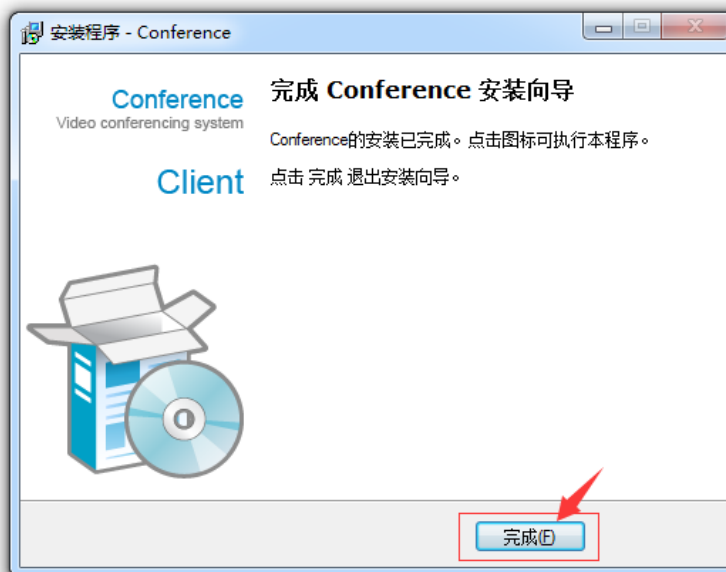

鄂尔多斯市中医药适宜技术指导中心 会议系统登录使用步骤

1.使用360浏览器或IE浏览器，输入网址：

http://eeds.zyyspwlpt.com进入鄂尔多斯市中医药适宜技术指导中心网站

2.下载会议插件，下拉至【教学服务管理】栏目，点击“会议系统插件下载”

当前位置：首页 > 答疑解惑 > 新闻信息

下载后解压文件，双击“应用程序”

3.安装会议插件(注：插件只需安装一次，以后进入会议无需重复安装)

4. 下拉至【加入会议】栏目，点击需加入的会议

5.360浏览器设置兼容模式，输入用户名和密码，点击【进入会议】

系统自动显示检测会议系统客户端更新

更新后将自动进入会议室

联系方式：

技术服务部：13521478499

技术服务 QQ号：714477901、2335330788